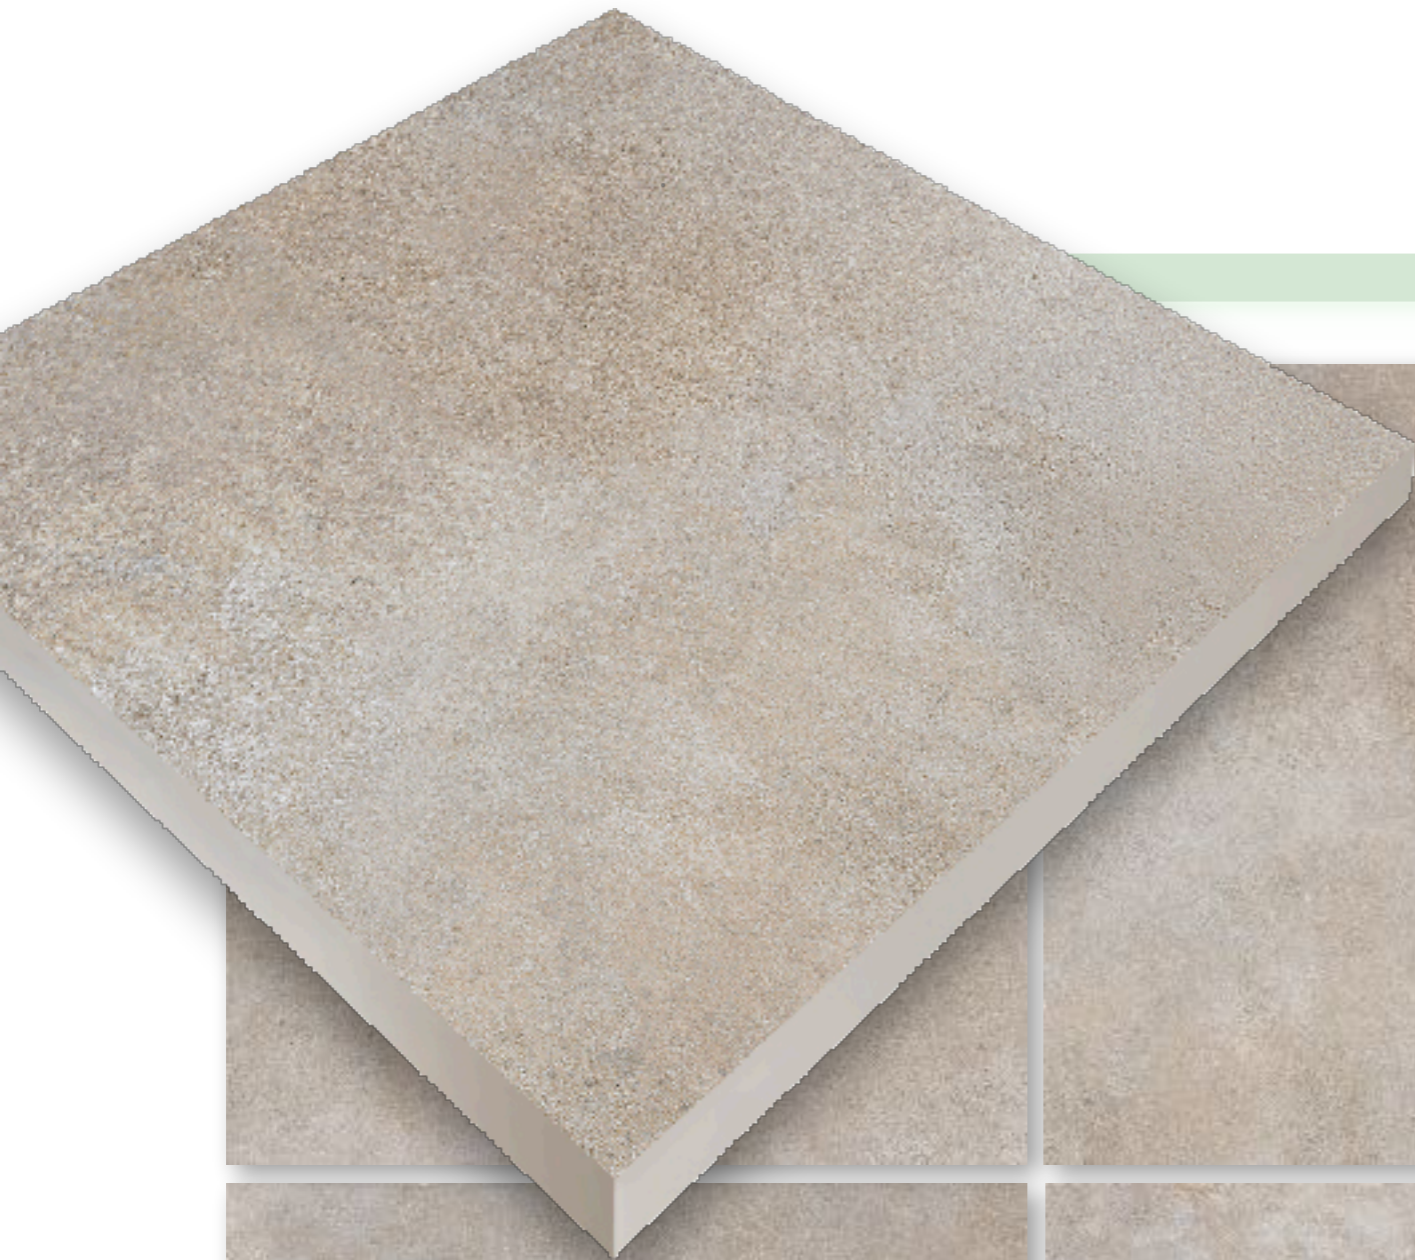

MEGACER

60x60x**2cm**

gres szkliony rektyfikowany

JASPER grey mega

MEGAcera

60x60x**2cm**
gres szkliony rektyfikowany

LEGANTE crema mega

MEGACER