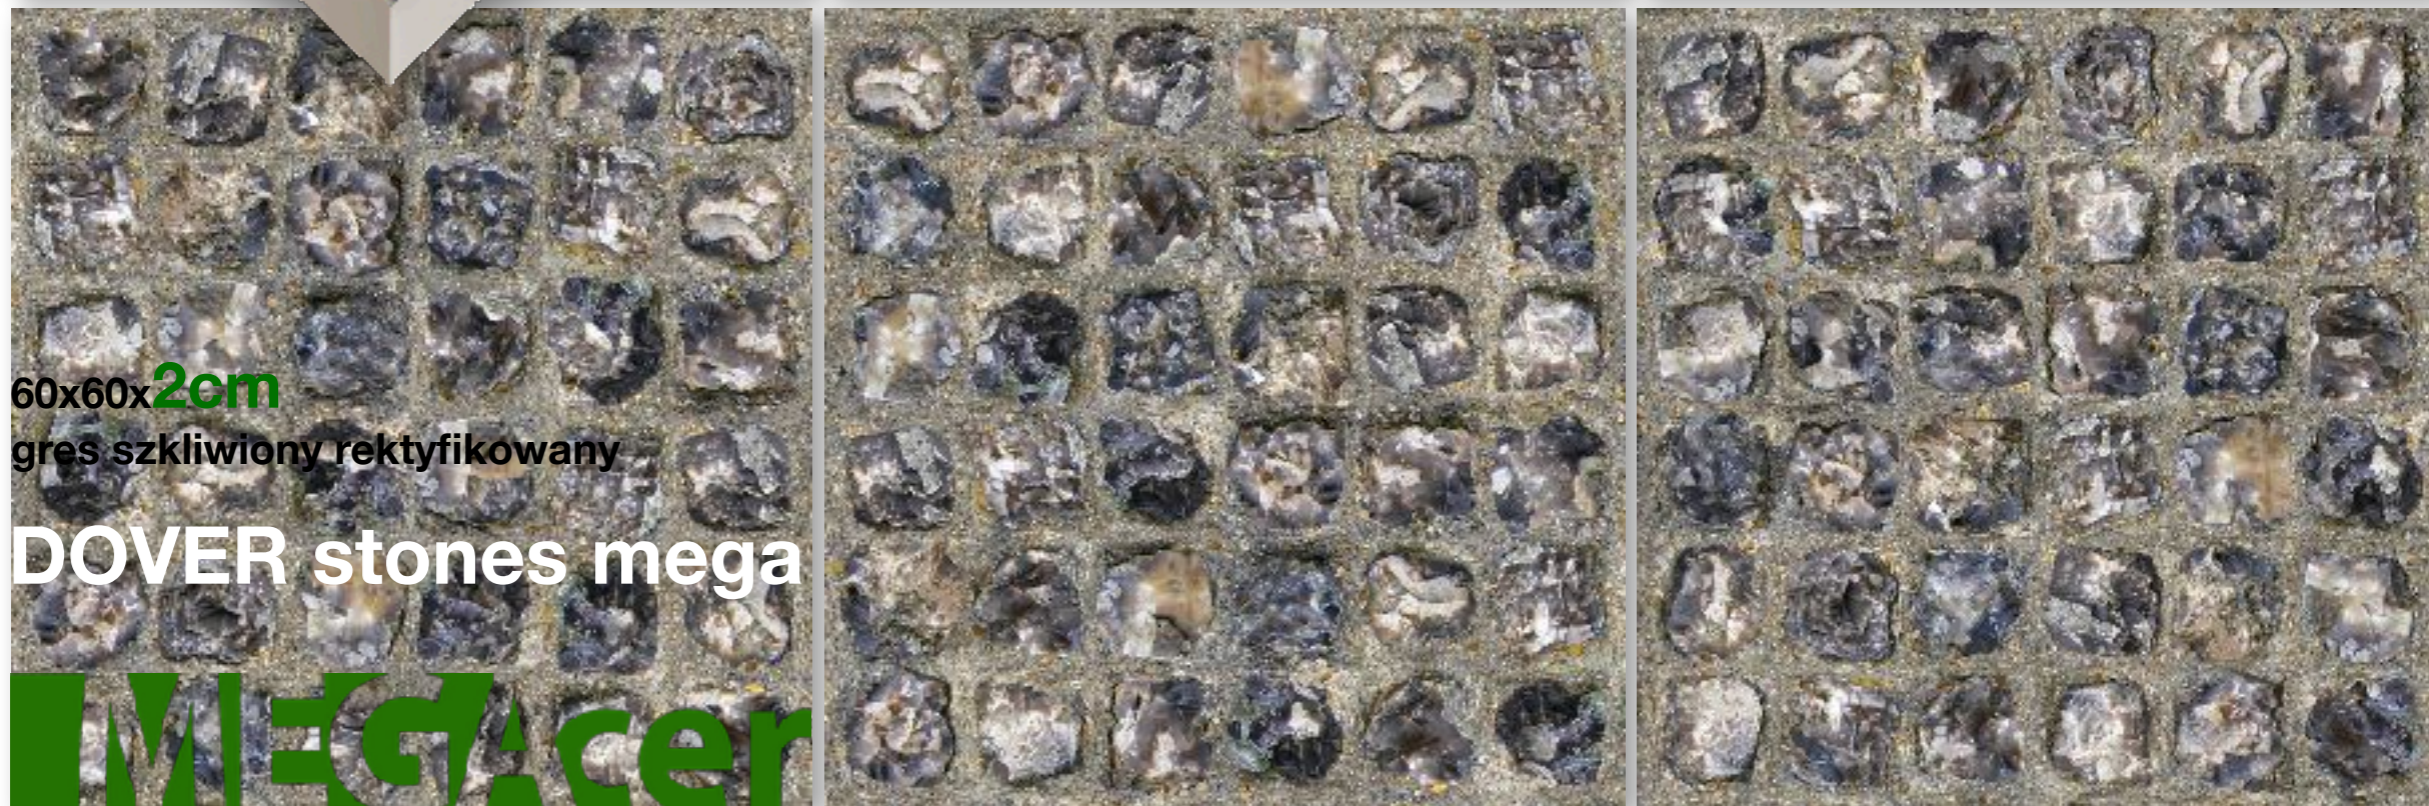

ALBERTON beige mega

MEGACER

60x60x**2cm**
gres szkliony rektyfikowany

ALBERTON perla mega

60x60x**2cm**
gres szkliony rektyfikowany

ALBERTON gris mega

MEGACER

60x60x2cm
gres szklwiony rektyfikowany