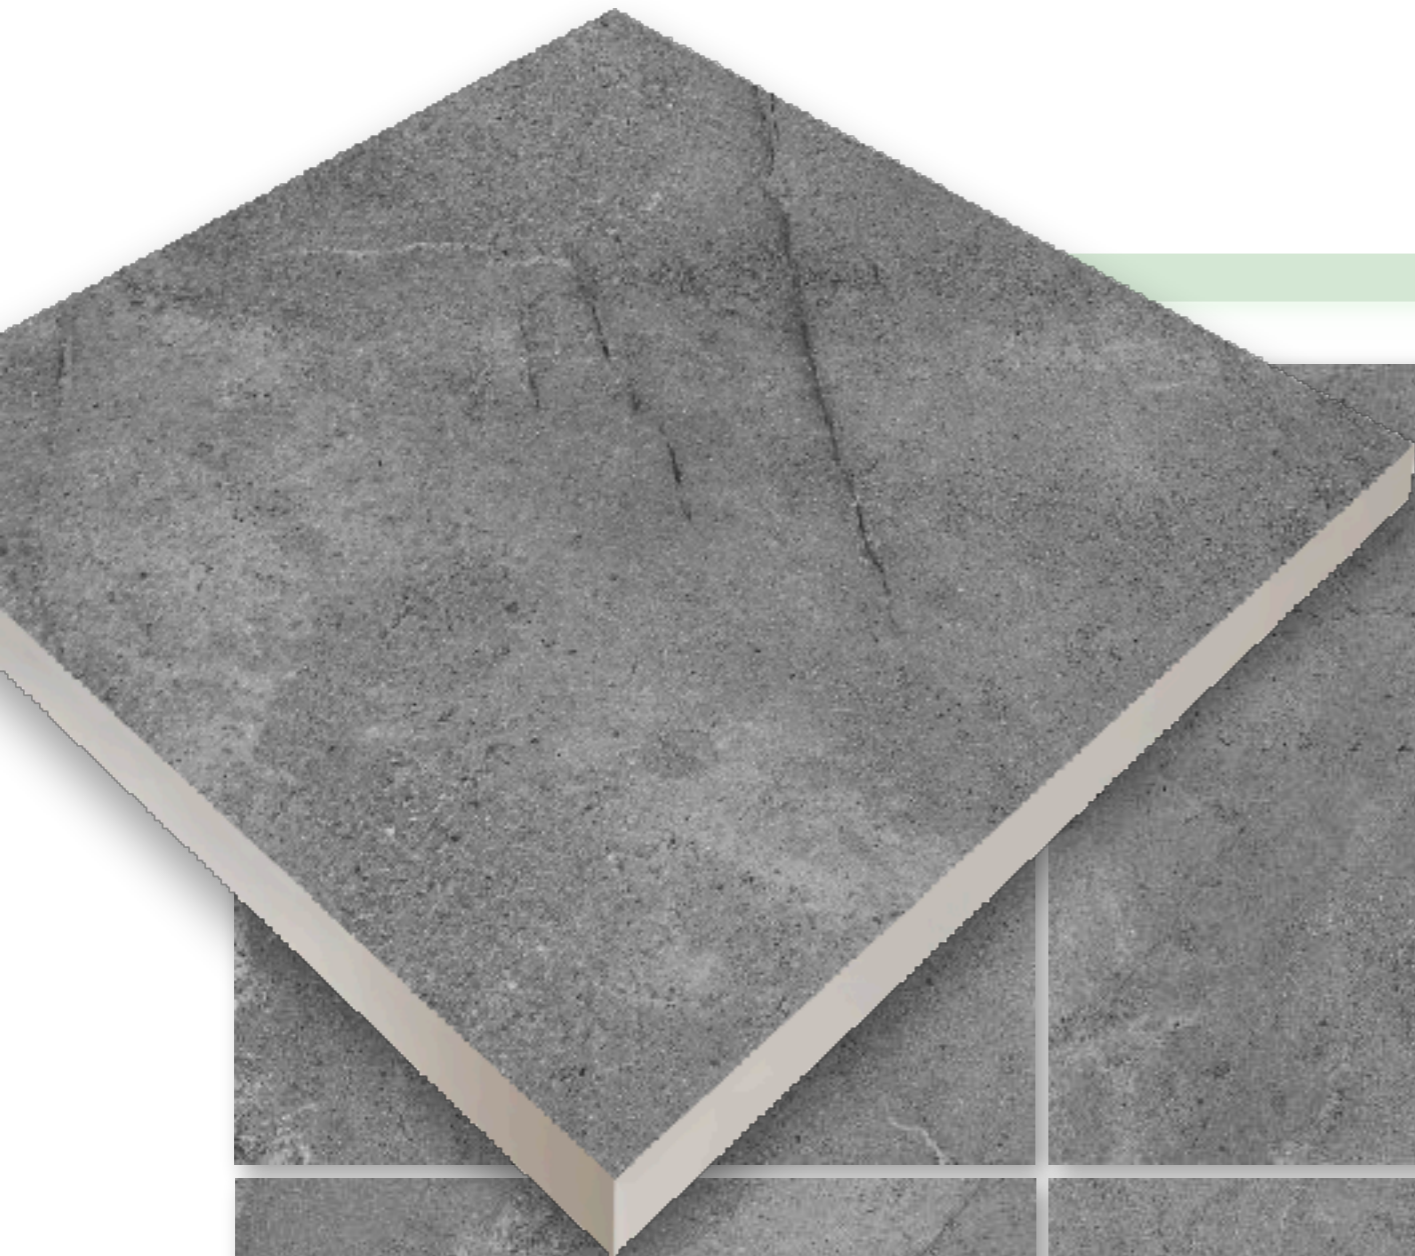

ALBERTON beige mega

MEGACER

60x60x**2cm**
gres szkliony rektyfikowany

ALBERTON perla mega

60x60x**2cm**
gres szkliony rektyfikowany

ALBERTON gris mega

MEGACER

60x60x2cm
gres szklwiony rektyfikowany