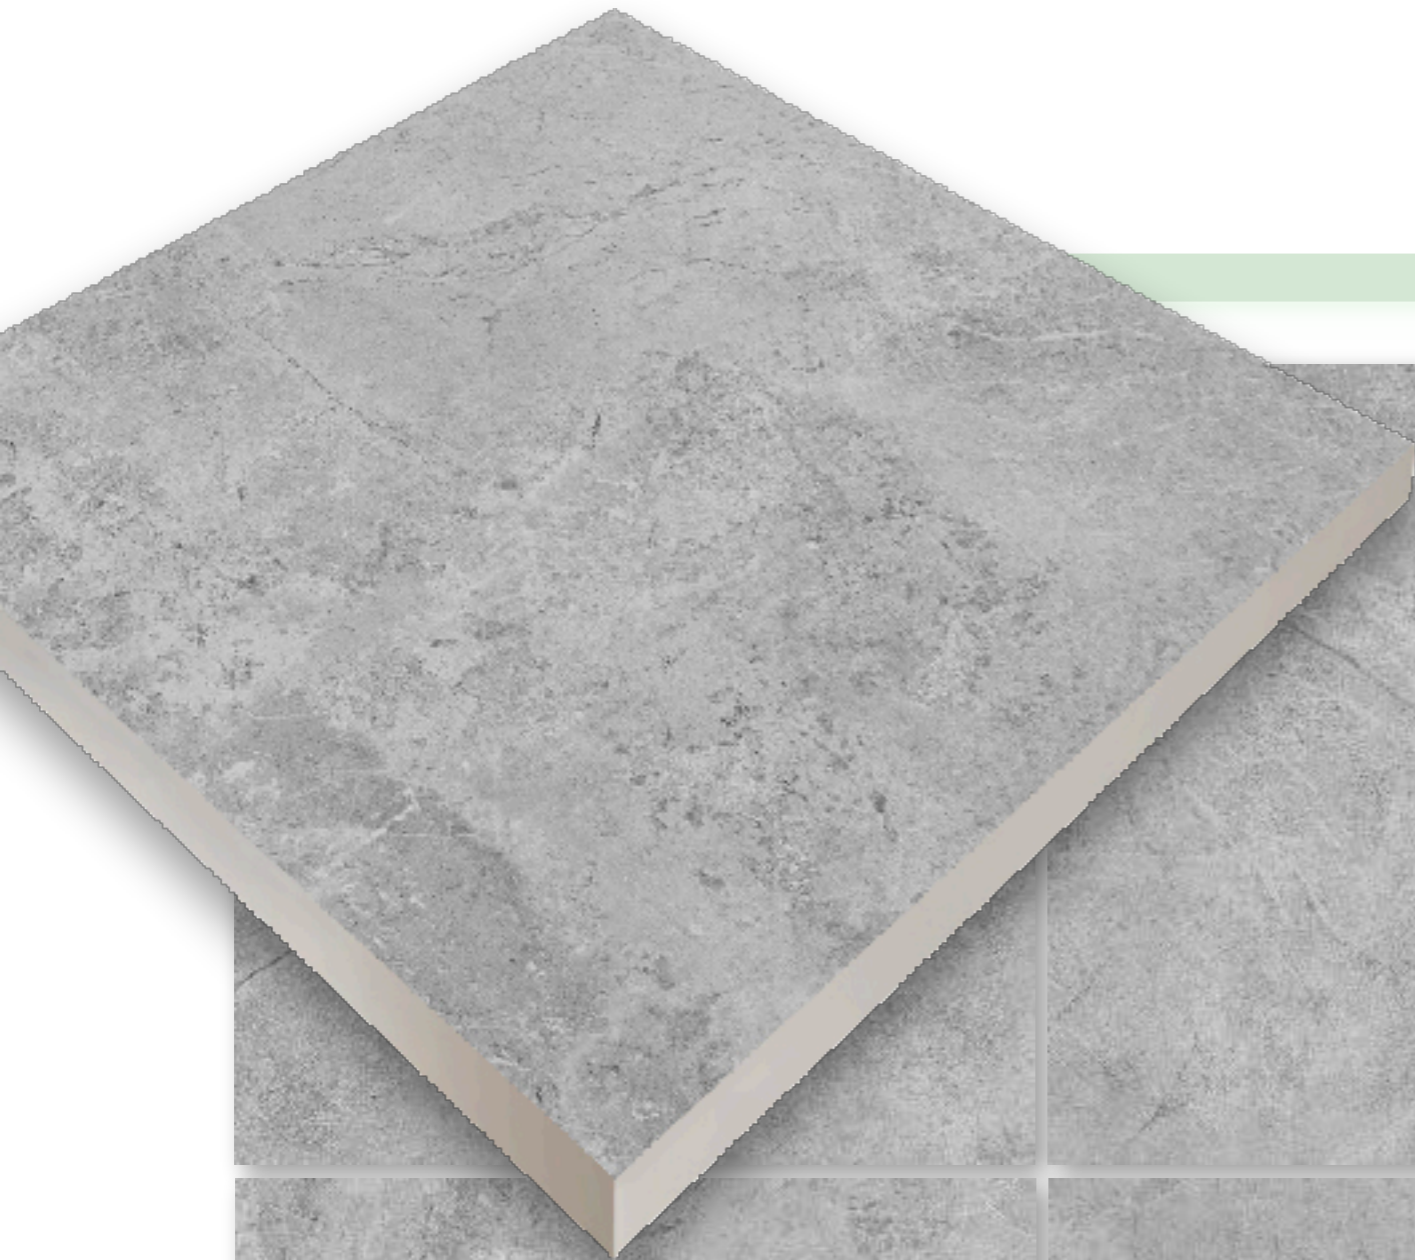

SOULSTONE crema mega

60x60x**2cm**
gres szkliony rektyfikowany

SOULSTONE taupe mega

60x60x**2cm**
gres szkliony rektyfikowany

SOULSTONE perla mega

60x60x**2cm**
gres szkliony rektyfikowany

TIMBER crema mega