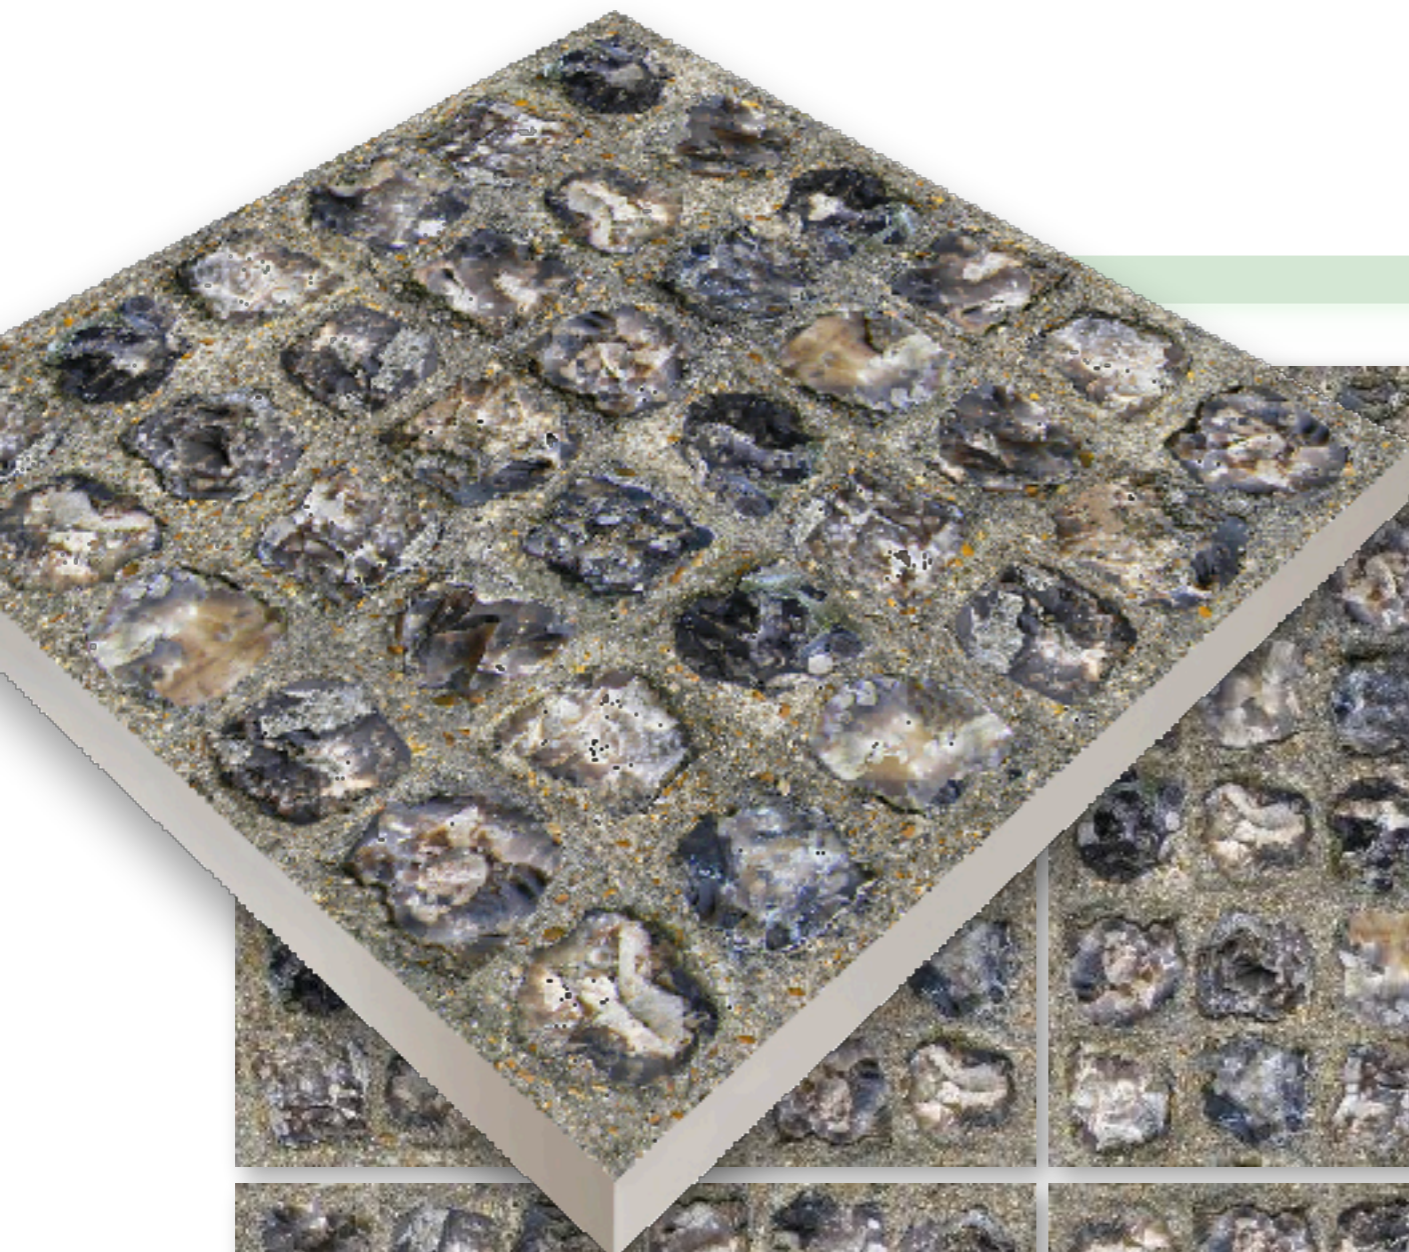

SOULSTONE crema mega
SOULSTONE taupe mega
SOULSTONE perla mega

TIMBER crema mega
TIMBER orange mega
TIMBER brown mega

CHESS mega

MIGACER

60 x 60 x 2cm

gruby gres szklwiony rektyfikowany

60x60x**2cm**
gres szkliony rektyfikowany

ALBERTON beige mega

MEGACER

60x60x**2cm**
gres szkliony rektyfikowany

ALBERTON perla mega

60x60x**2cm**
gres szkliony rektyfikowany

ALBERTON gris mega

MEGACER

60x60x2cm
gres szklwiony rektyfikowany

DOVER stones mega

60x60x**2cm**
gres szkliony rektyfikowany

FENIKS perla mega

MEGACER

60x60x**2cm**
gres szkliony rektyfikowany

FENIKS grey mega

MEGACER

60x60x**2cm**

MEGACER

60x60x**2cm**

gres szkliony rektyfikowany

JASPER grey mega

MEGAcera

60x60x**2cm**
gres szkliony rektyfikowany

LEGANTE crema mega

MEGACER