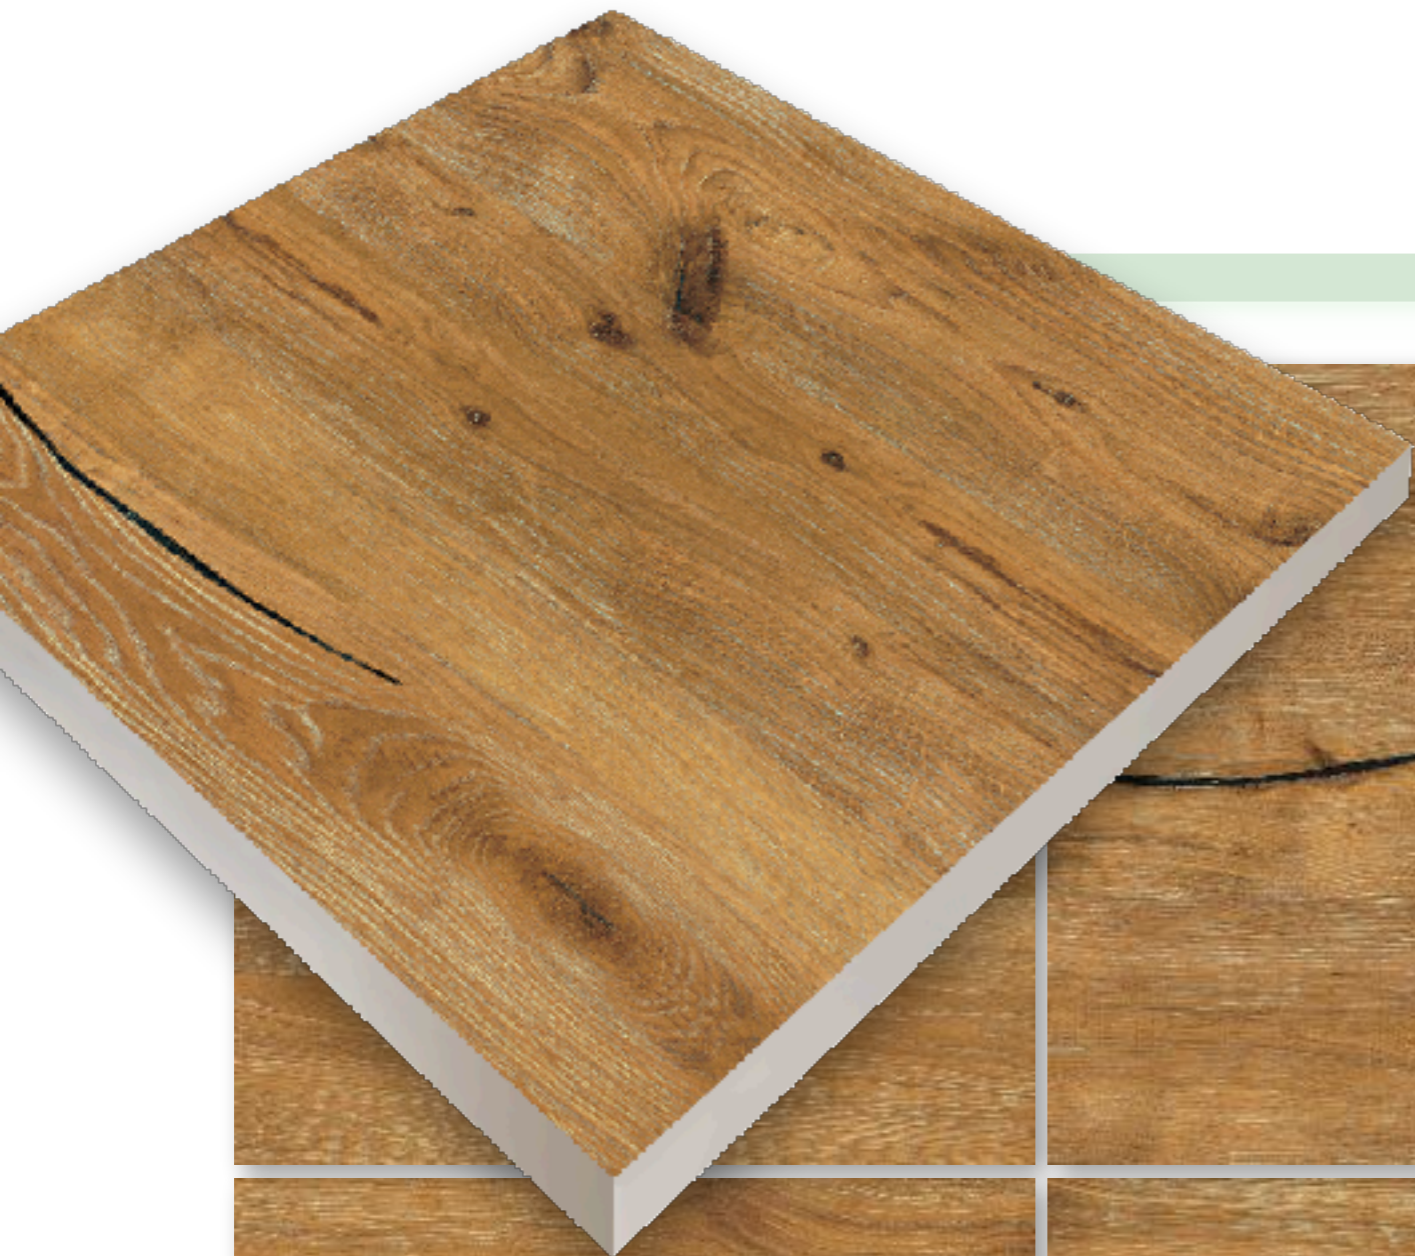

60x60x**2cm**

gres szklwiony rektyfikowany

TIMBER orange mega

MEGACER