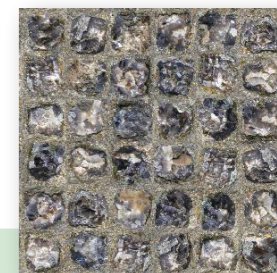

SOULSTONE crema mega
SOULSTONE taupe mega
SOULSTONE perla mega

TIMBER crema mega
TIMBER orange mega
TIMBER brown mega

CHESS mega

MIGACER

60 x 60 x 2cm

gruby gres szklwiony rektyfikowany

60x60x**2cm**
gres szkliony rektyfikowany

ALBERTON beige mega

MEGACER

60x60x**2cm**
gres szkliony rektyfikowany

ALBERTON perla mega

60x60x**2cm**
gres szkliony rektyfikowany

ALBERTON gris mega

MEGACER

60x60x2cm
gres szklwiony rektyfikowany

DOVER stones mega

60x60x**2cm**
gres szkliony rektyfikowany

FENIKS perla mega

MEGACER

60x60x**2cm**
gres szkliony rektyfikowany

FENIKS grey mega

MEGACER

60x60x**2cm**