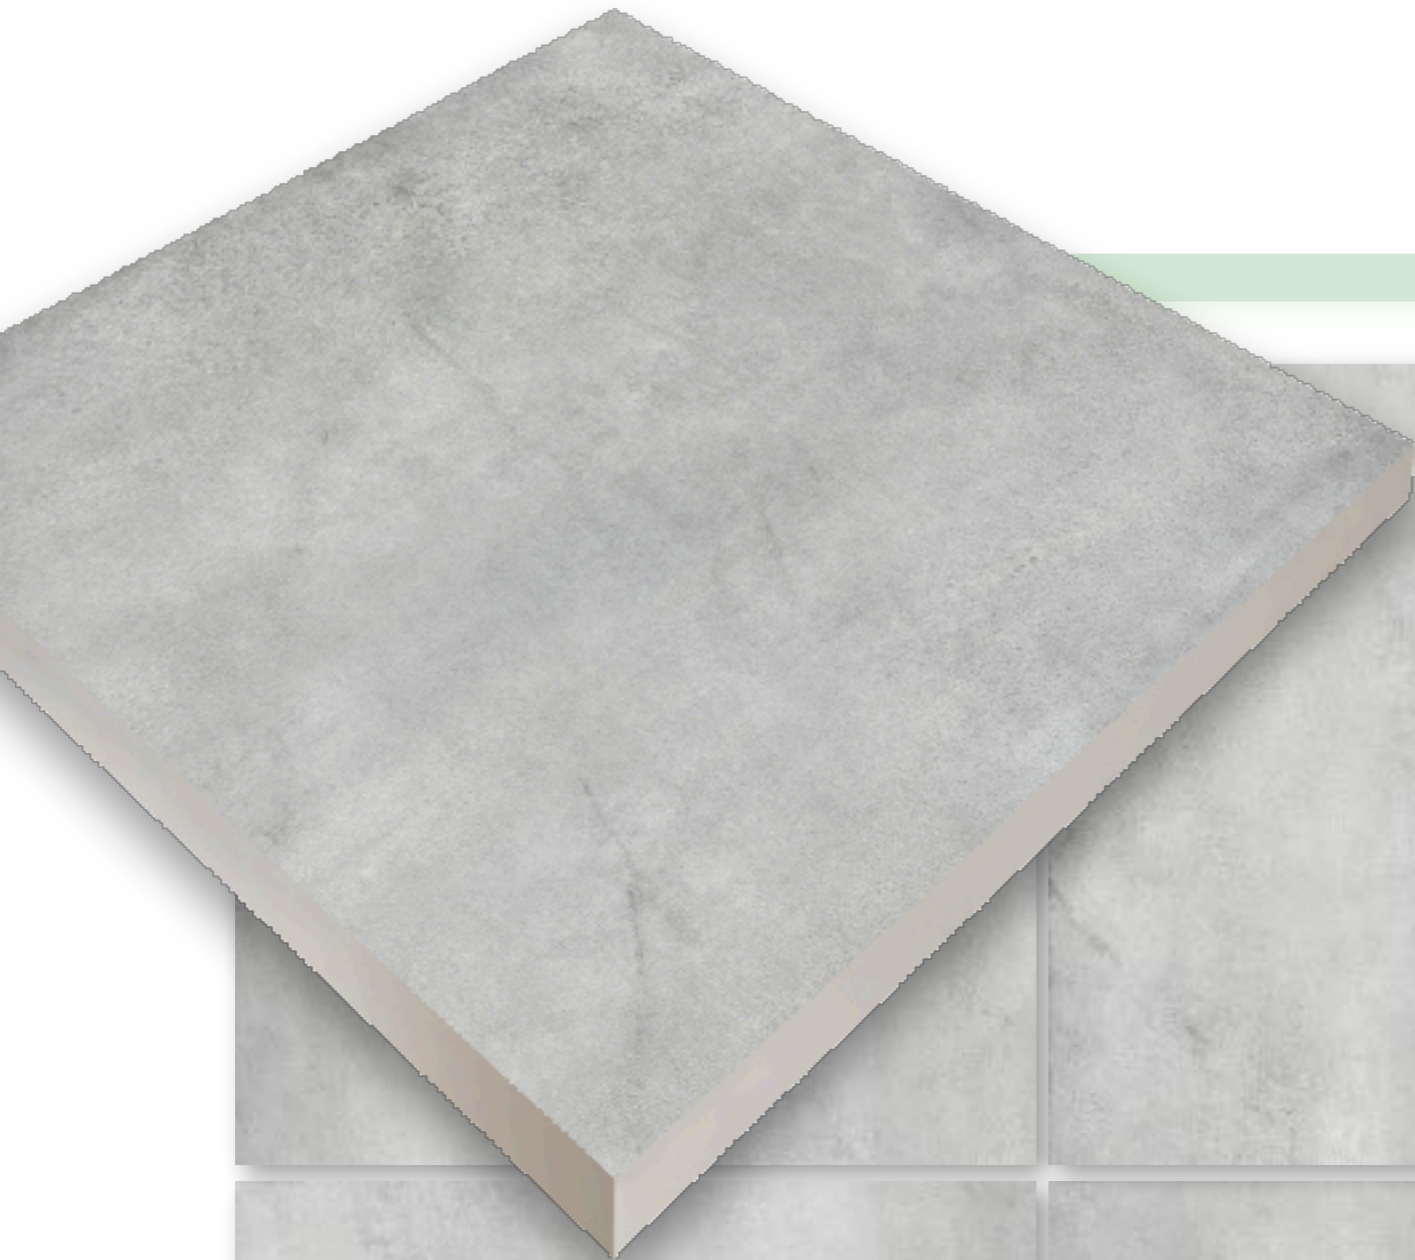

60x60x**2cm**
gres szkliony rektyfikowany

FENIKS perla mega

MEGACER