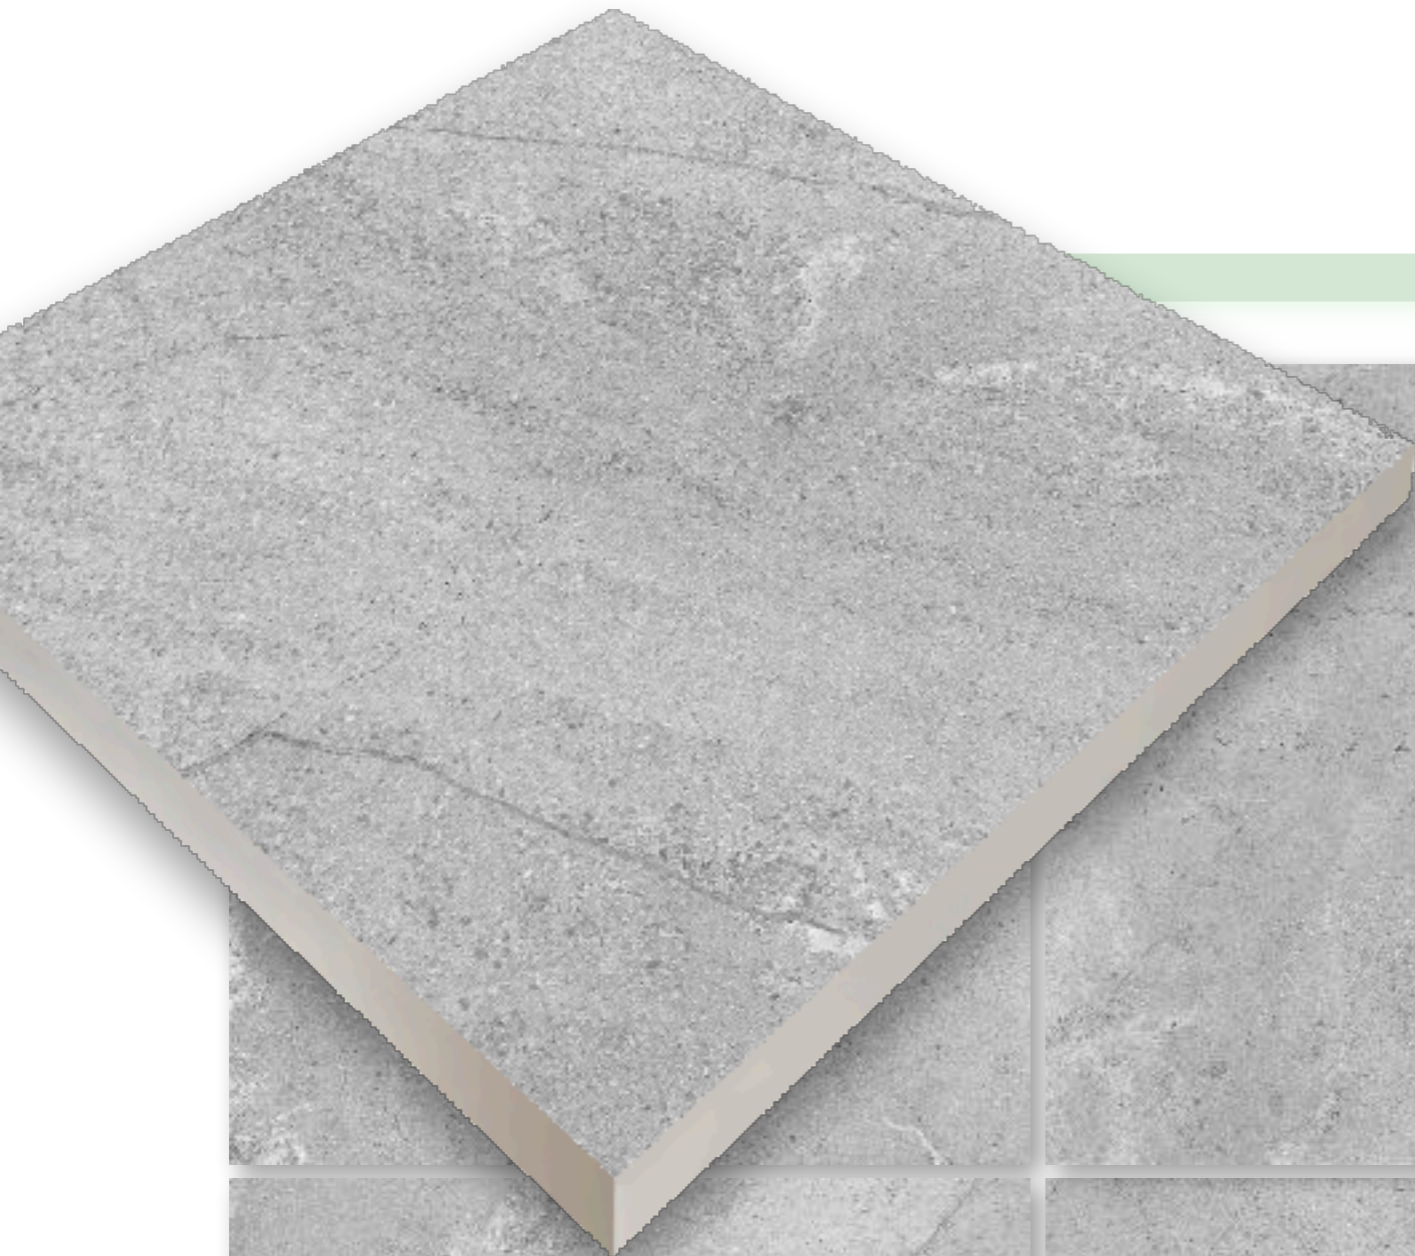

60x60x**2cm**
gres szkliony rektyfikowany

ALBERTON perla mega