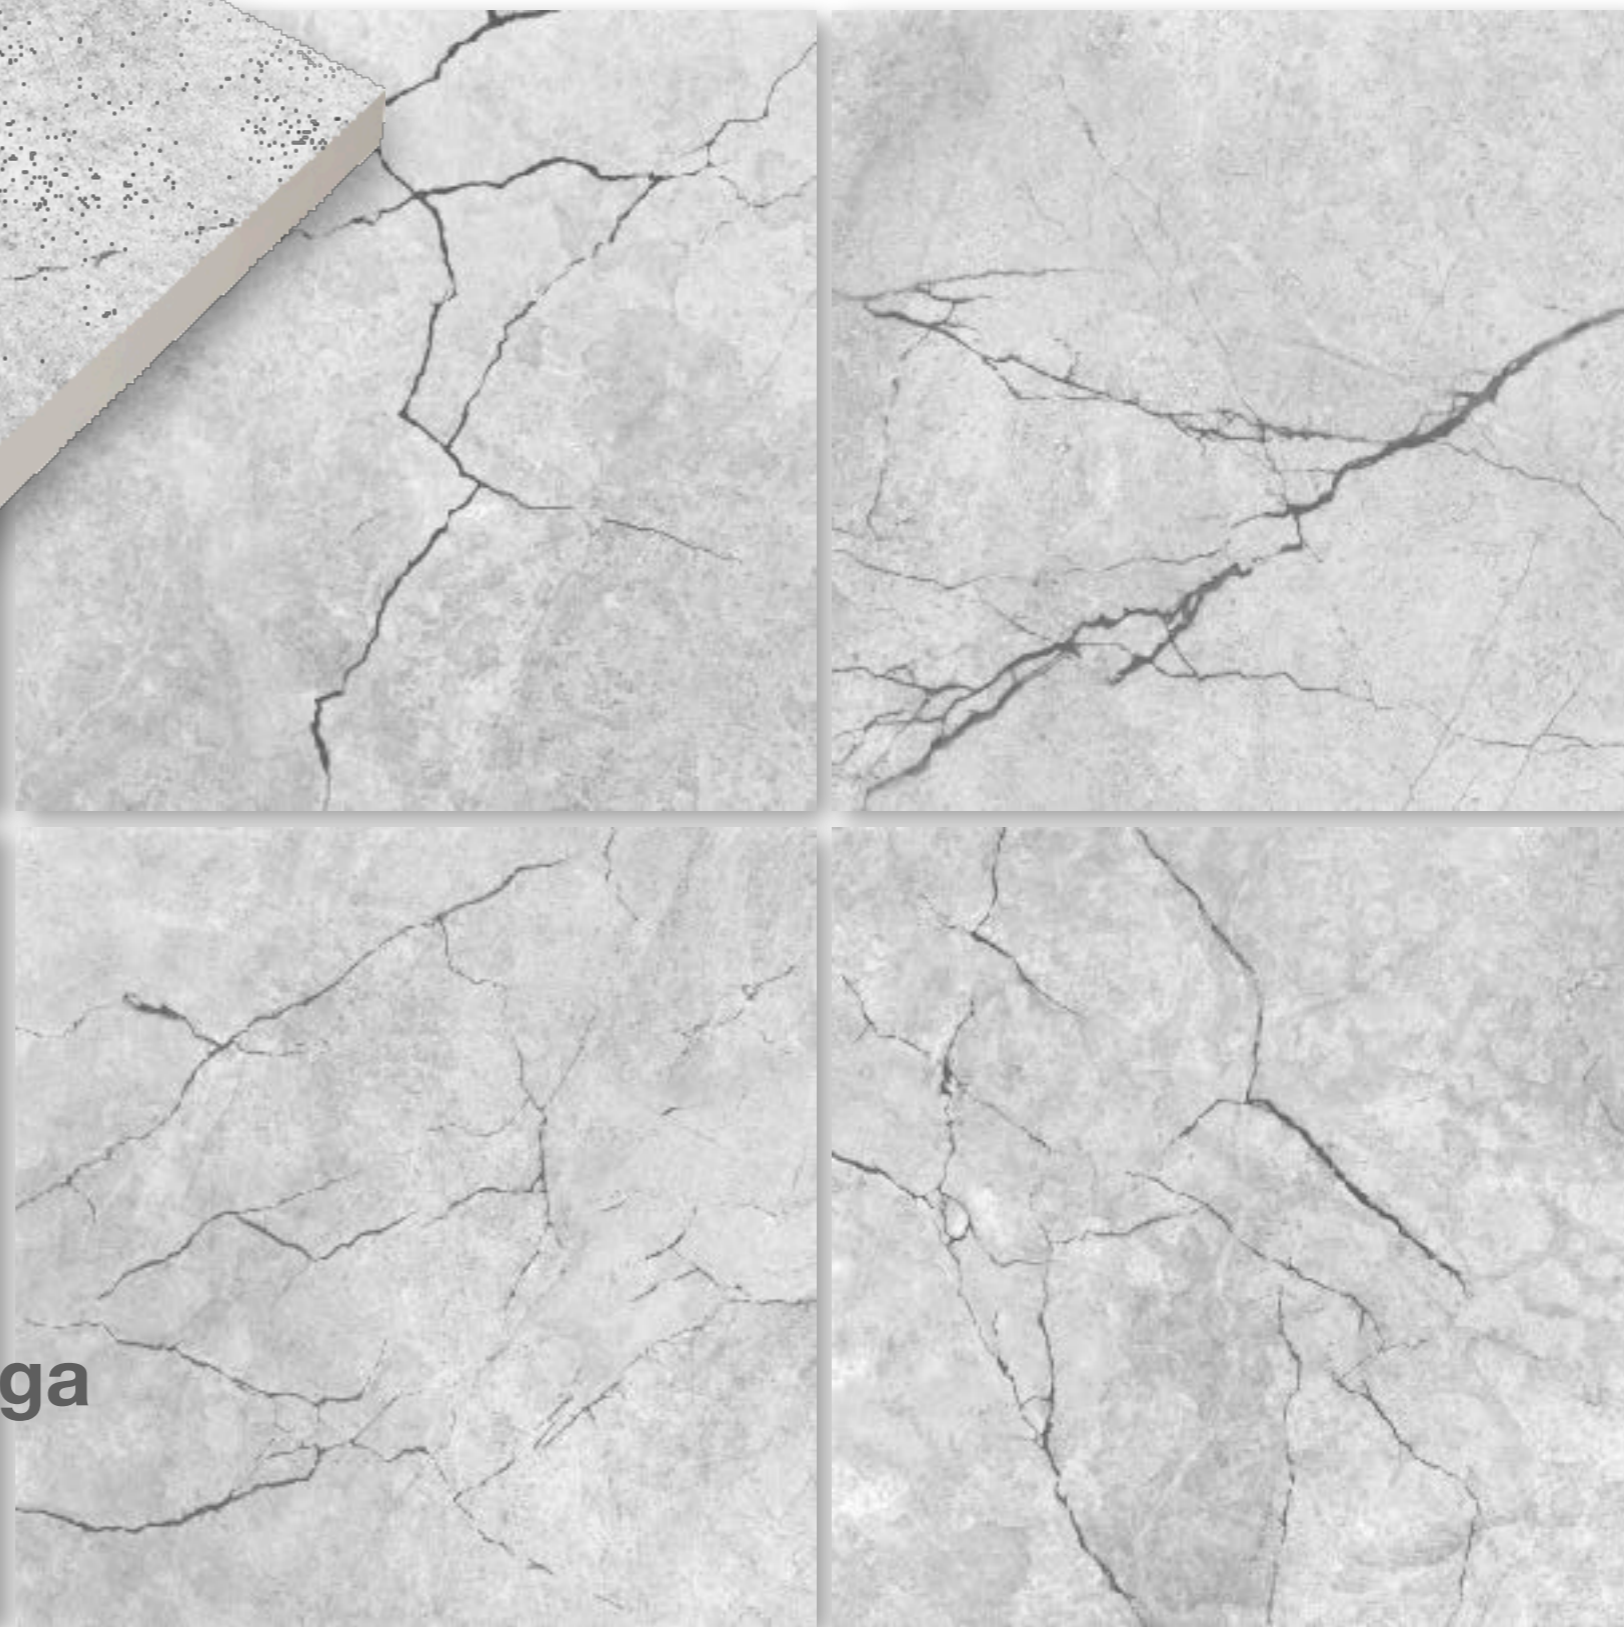

60x60x**2cm**
gres szkliony rektyfikowany

MARBELLA perla mega

MEGAcera