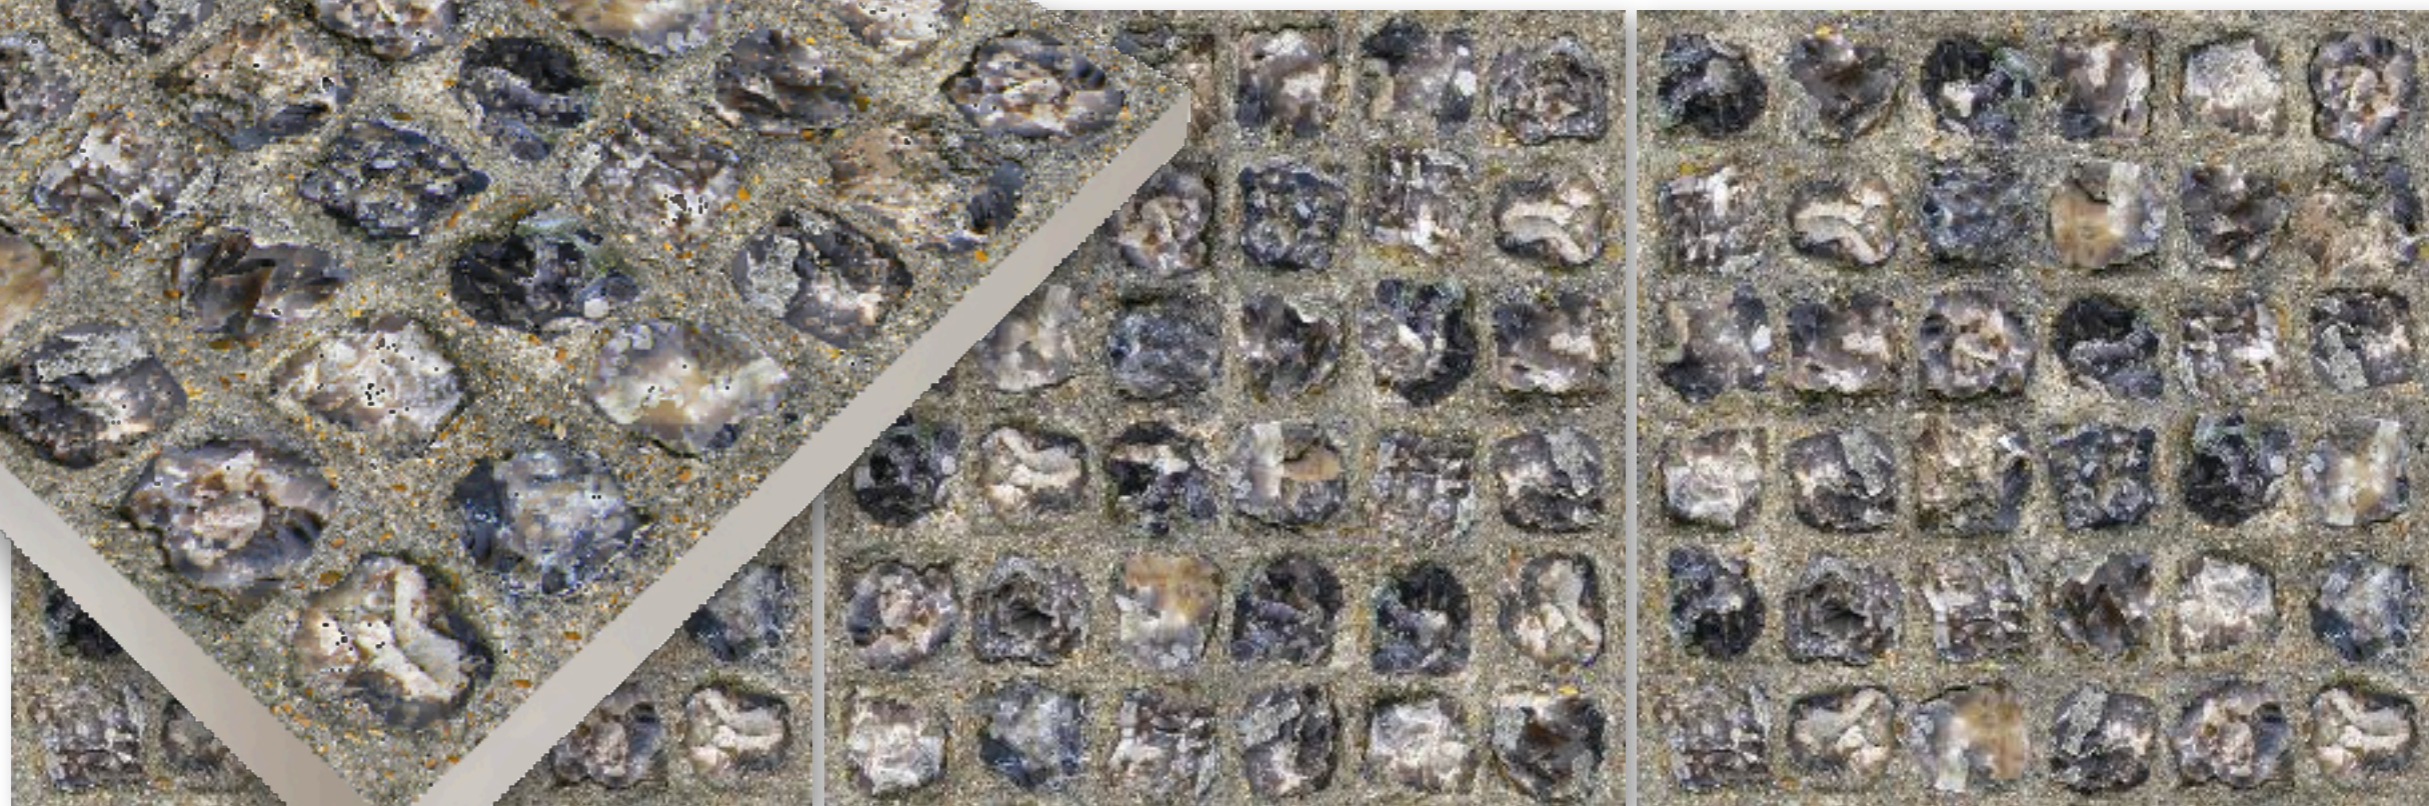

ALBERTON beige mega

MEGACER

60x60x**2cm**
gres szkliony rektyfikowany

ALBERTON perla mega

60x60x**2cm**
gres szkliony rektyfikowany

ALBERTON gris mega

MEGACER

60x60x2cm
gres szklwiony rektyfikowany

DOVER stones mega

60x60x**2cm**
gres szkliony rektyfikowany

FENIKS perla mega

MEGACER

60x60x**2cm**
gres szkliony rektyfikowany

FENIKS grey mega

MEGACER

60x60x**2cm**